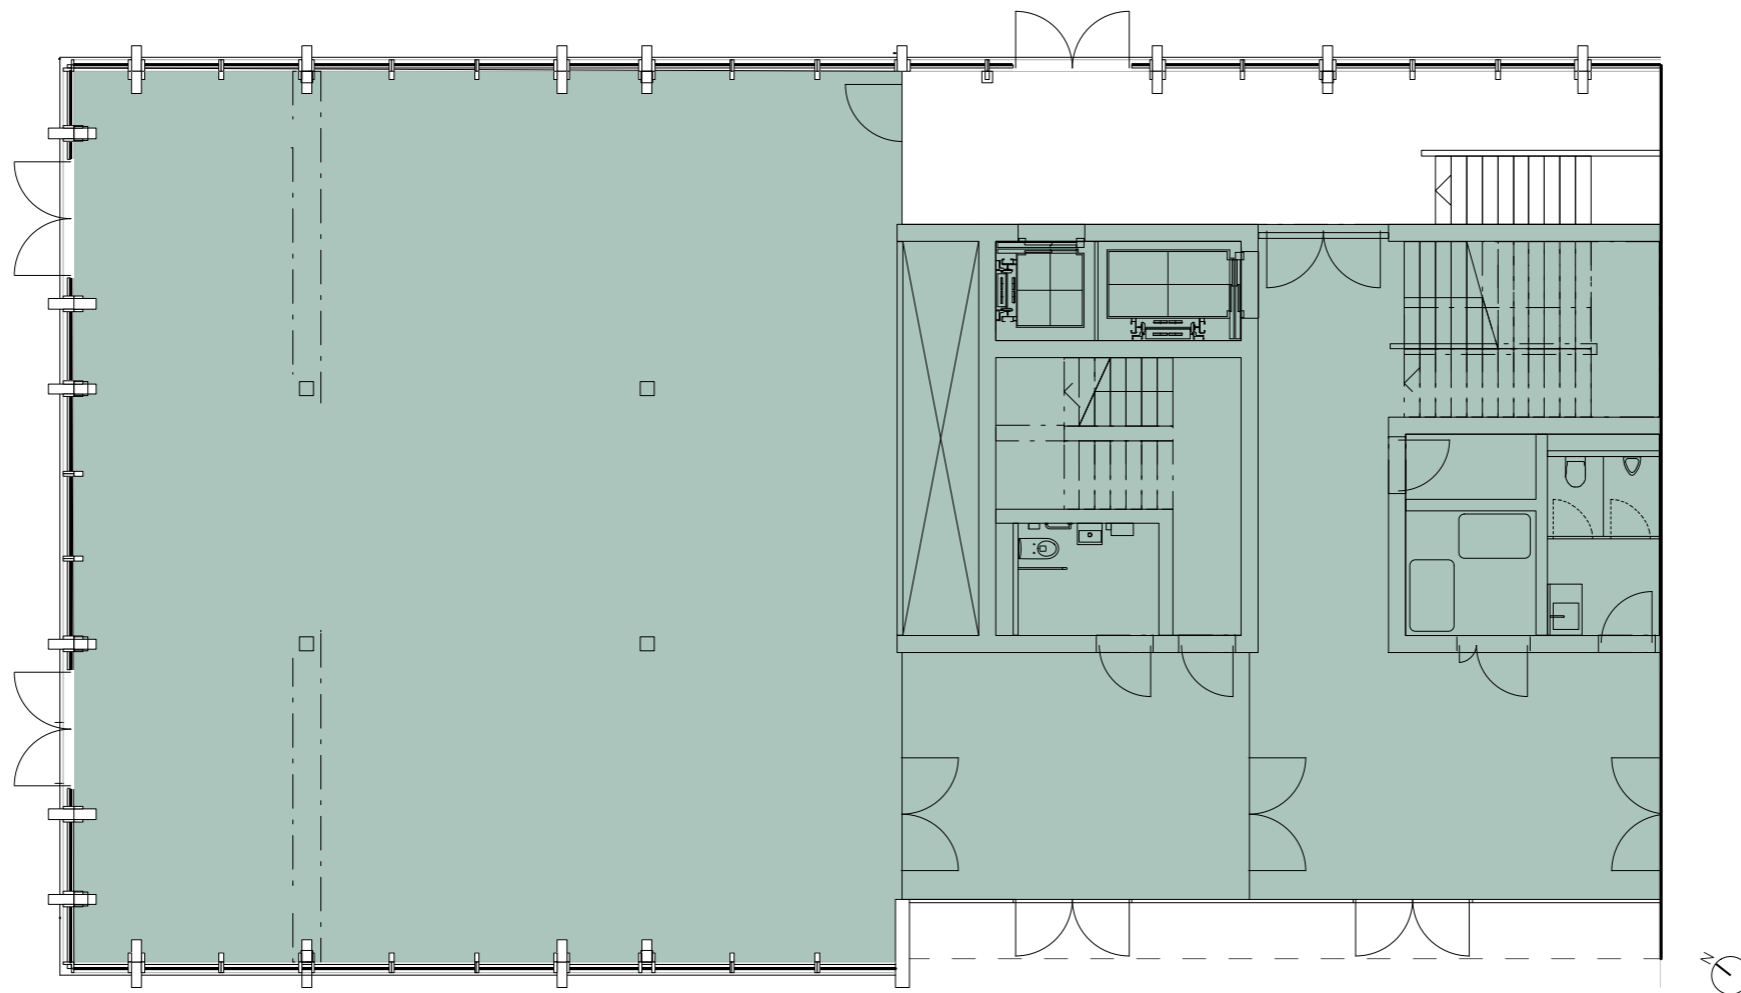

vuelo

GEWERBEFLÄCHE

Gastrofläche

Hohlstrasse 440

EG

Nutzfläche: 230 m²

Raumhöhe: 3,60 m

Massstab 1:150

Die effektiven Nutzflächen können von den Angaben in den Plänen abweichen. Änderungen vorbehalten.

vuelo

GEWERBEFLÄCHE

Retail

Hohlstrasse 440

EG

Nutzfläche: 740 m²

Raumhöhe: 3,60 m

Massstab 1:150

Die effektiven Nutzflächen können von den Angaben in den Plänen abweichen. Änderungen vorbehalten.

vuelo

GEWERBEFLÄCHE

Gastrofläche

Hohlstrasse 440

3. OG

Nutzfläche: 502 m²

Raumhöhe: 2.70 m

Massstab 1:150

0 1.5 5 m

Die effektiven Nutzflächen können von den Angaben in den Plänen abweichen. Änderungen vorbehalten.