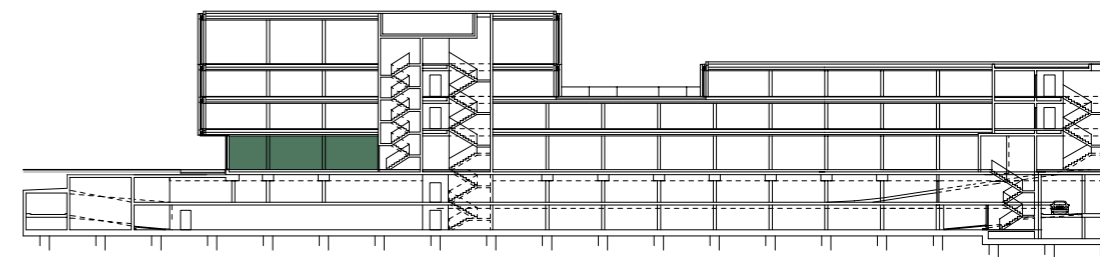

vuelo

GEWERBEFLÄCHE

Gastrofläche

Hohlstrasse 440

EG

Nutzfläche: 230 m²

Raumhöhe: 3,60 m

Massstab 1:150

Die effektiven Nutzflächen können von den Angaben in den Plänen abweichen. Änderungen vorbehalten.

vuelo

GEWERBEFLÄCHE

Retail

Hohlstrasse 440

EG

Nutzfläche: 740 m²

Raumhöhe: 3,60 m

Massstab 1:150

Die effektiven Nutzflächen können von den Angaben in den Plänen abweichen. Änderungen vorbehalten.

vuelo

GEWERBEFLÄCHE

Gastrofläche

Hohlstrasse 440

3. OG

Nutzfläche: 502 m²

Raumhöhe: 2.70 m

Massstab 1:150

0 1.5 5 m

Die effektiven Nutzflächen können von den Angaben in den Plänen abweichen. Änderungen vorbehalten.