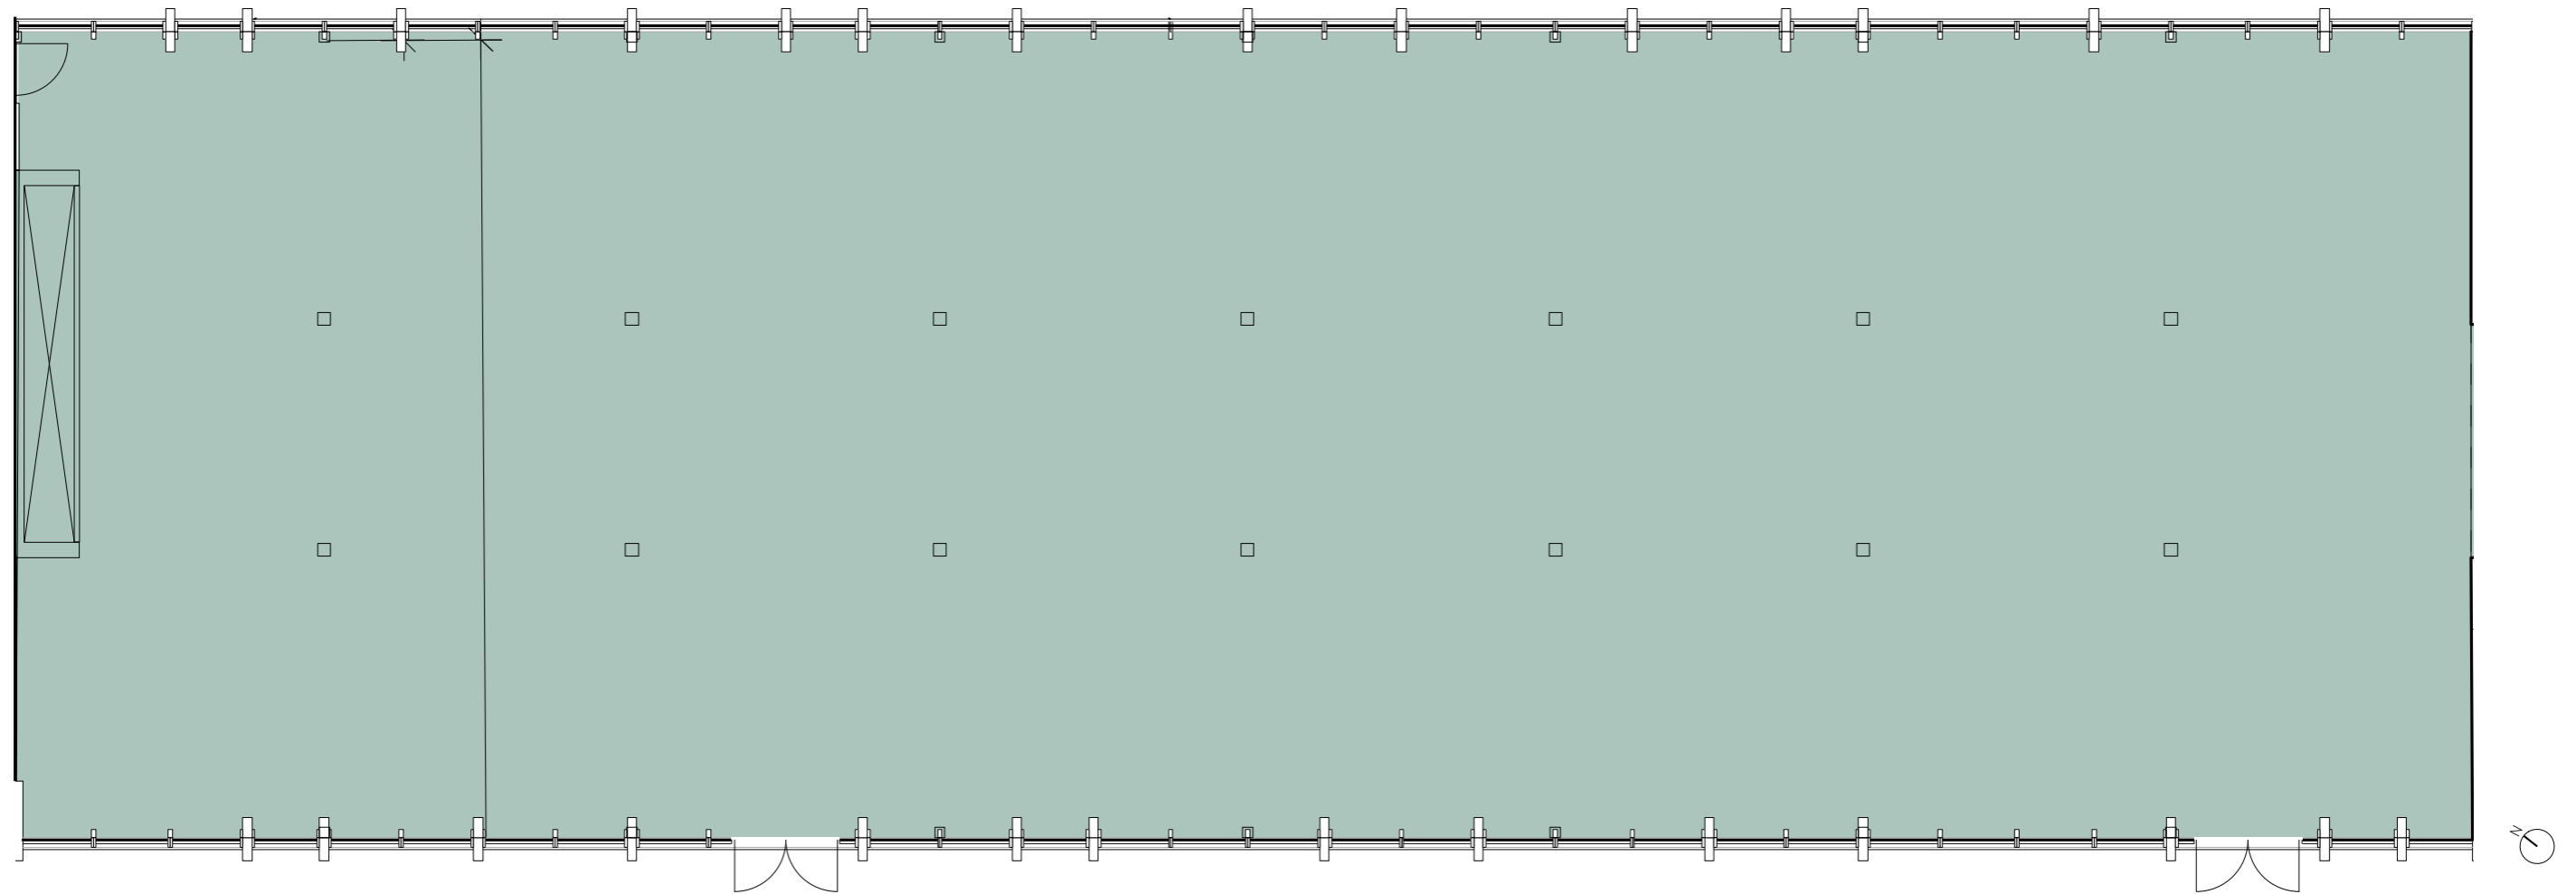

vuelo

GEWERBEFLÄCHE

Gastrofläche

Hohlstrasse 440

EG

Nutzfläche: 230 m²

Raumhöhe: 3,60 m

Massstab 1:150

Die effektiven Nutzflächen können von den Angaben in den Plänen abweichen. Änderungen vorbehalten.

vuelo

GEWERBEFLÄCHE

Retail

Hohlstrasse 440

EG

Nutzfläche: 740 m²

Raumhöhe: 3,60 m

Massstab 1:150

Die effektiven Nutzflächen können von den Angaben in den Plänen abweichen. Änderungen vorbehalten.

vuelo

GEWERBEFLÄCHE

Gastrofläche

Hohlstrasse 440

3. OG

Nutzfläche: 502 m²

Raumhöhe: 2.70 m

Massstab 1:150

0 1.5 5 m

Die effektiven Nutzflächen können von den Angaben in den Plänen abweichen. Änderungen vorbehalten.