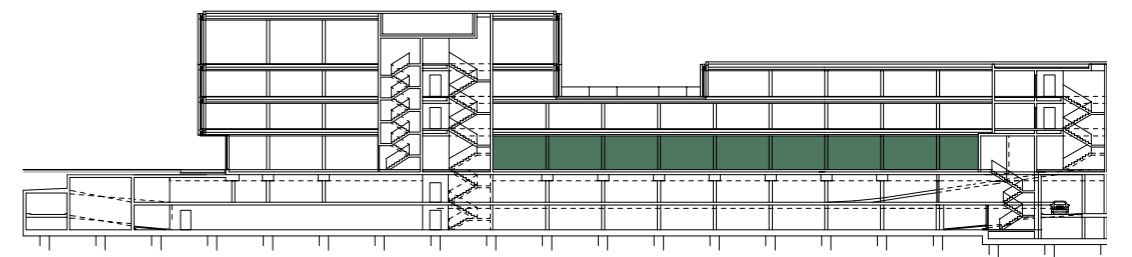

vuelo

GEWERBEFLÄCHE

Gastrofläche

Hohlstrasse 440

EG

Nutzfläche: 230 m²

Raumhöhe: 3,60 m

Massstab 1:150

Die effektiven Nutzflächen können von den Angaben in den Plänen abweichen. Änderungen vorbehalten.

vuelo

GEWERBEFLÄCHE

Retail

Hohlstrasse 440

EG

Nutzfläche: 740 m²

Raumhöhe: 3,60 m

Massstab 1:150

Die effektiven Nutzflächen können von den Angaben in den Plänen abweichen. Änderungen vorbehalten.

vuelo

GEWERBEFLÄCHE

Gastrofläche

Hohlstrasse 440

3. OG

Nutzfläche: 502 m²

Raumhöhe: 2.70 m

Massstab 1:150

0 1.5 5 m

Die effektiven Nutzflächen können von den Angaben in den Plänen abweichen. Änderungen vorbehalten.