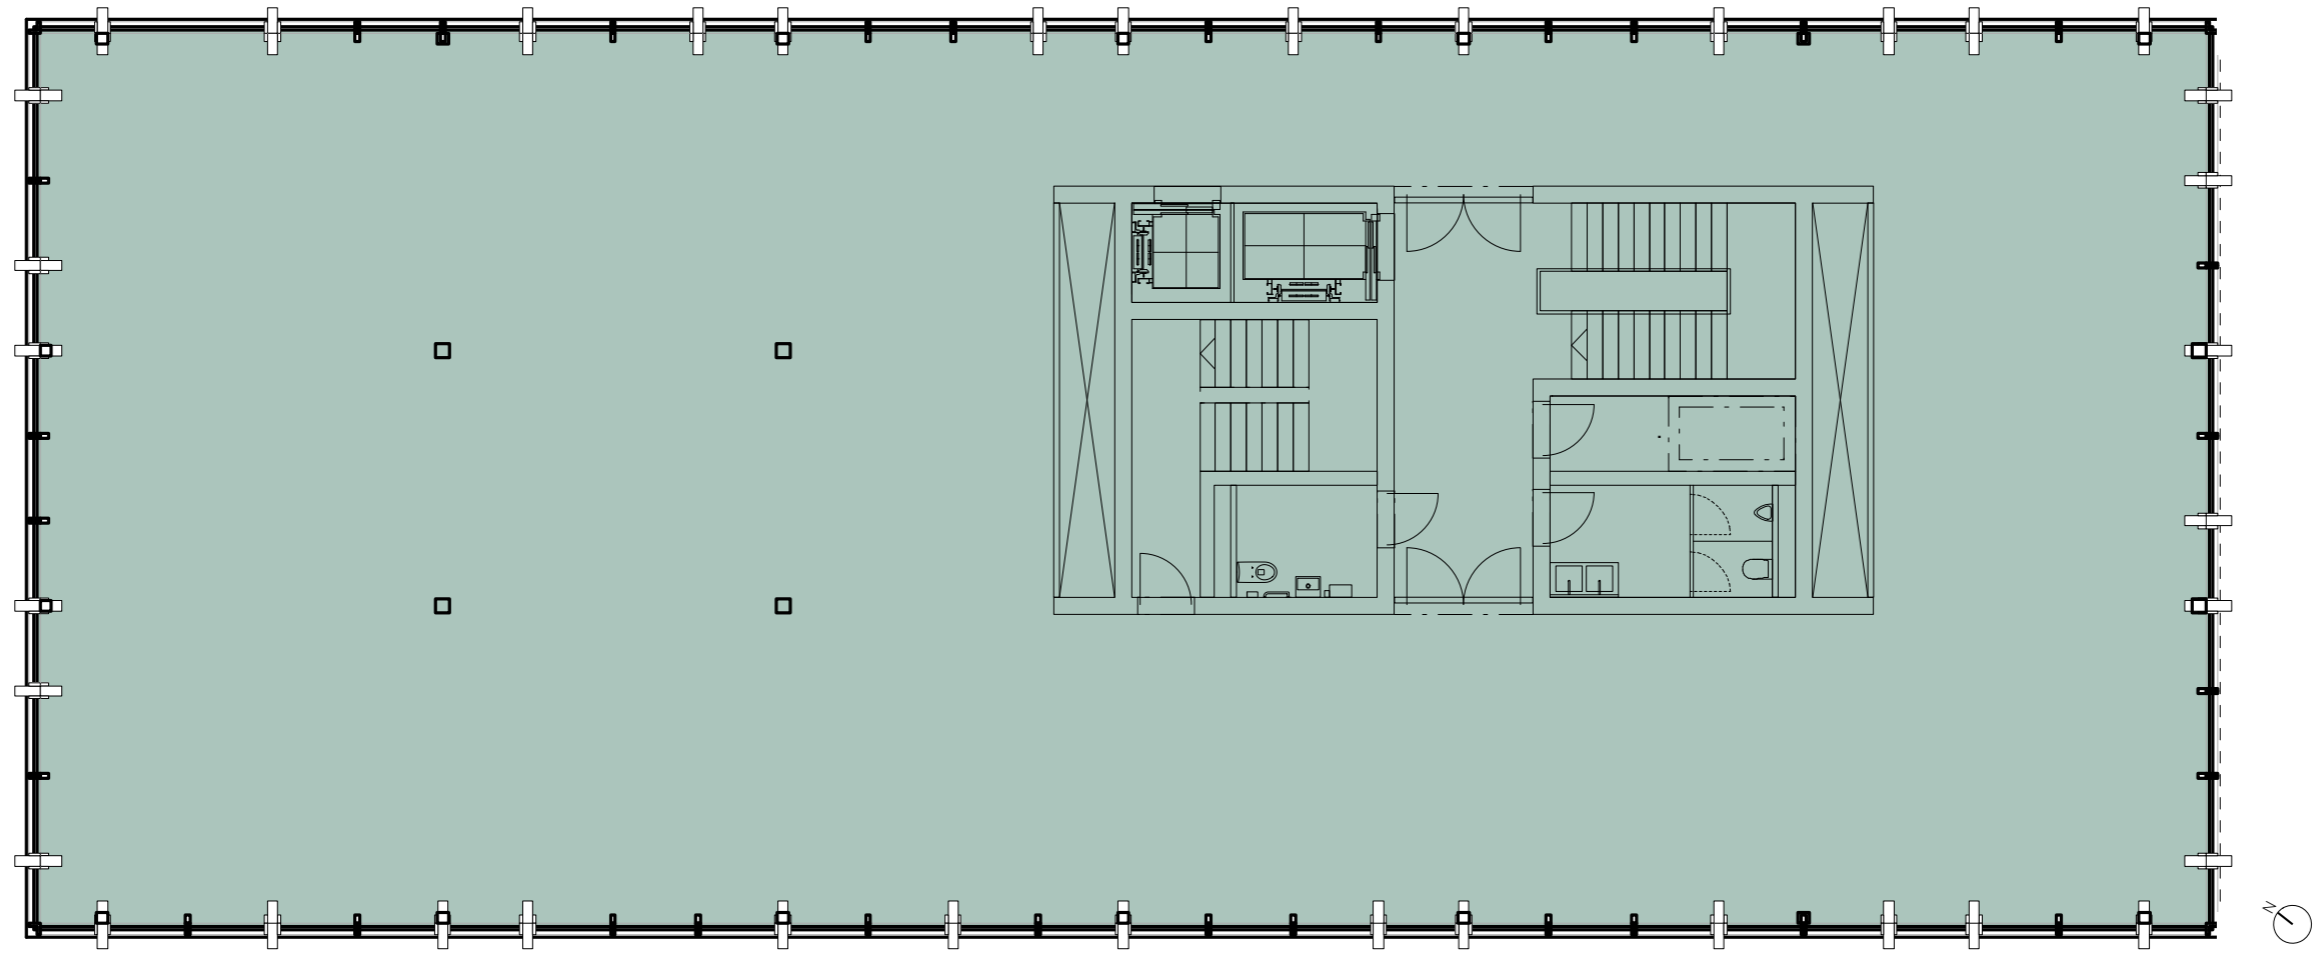

vuelo

GEWERBEFLÄCHE

Gastrofläche

Hohlstrasse 440

EG

Nutzfläche: 230 m²

Raumhöhe: 3,60 m

Massstab 1:150

Die effektiven Nutzflächen können von den Angaben in den Plänen abweichen. Änderungen vorbehalten.

vuelo

GEWERBEFLÄCHE

Retail

Hohlstrasse 440

EG

Nutzfläche: 740 m²

Raumhöhe: 3,60 m

Massstab 1:150

Die effektiven Nutzflächen können von den Angaben in den Plänen abweichen. Änderungen vorbehalten.

vuelo

GEWERBEFLÄCHE

Gastrofläche

Hohlstrasse 440

3. OG

Nutzfläche: 502 m²

Raumhöhe: 2.70 m

Massstab 1:150

0 1.5 5 m

Die effektiven Nutzflächen können von den Angaben in den Plänen abweichen. Änderungen vorbehalten.