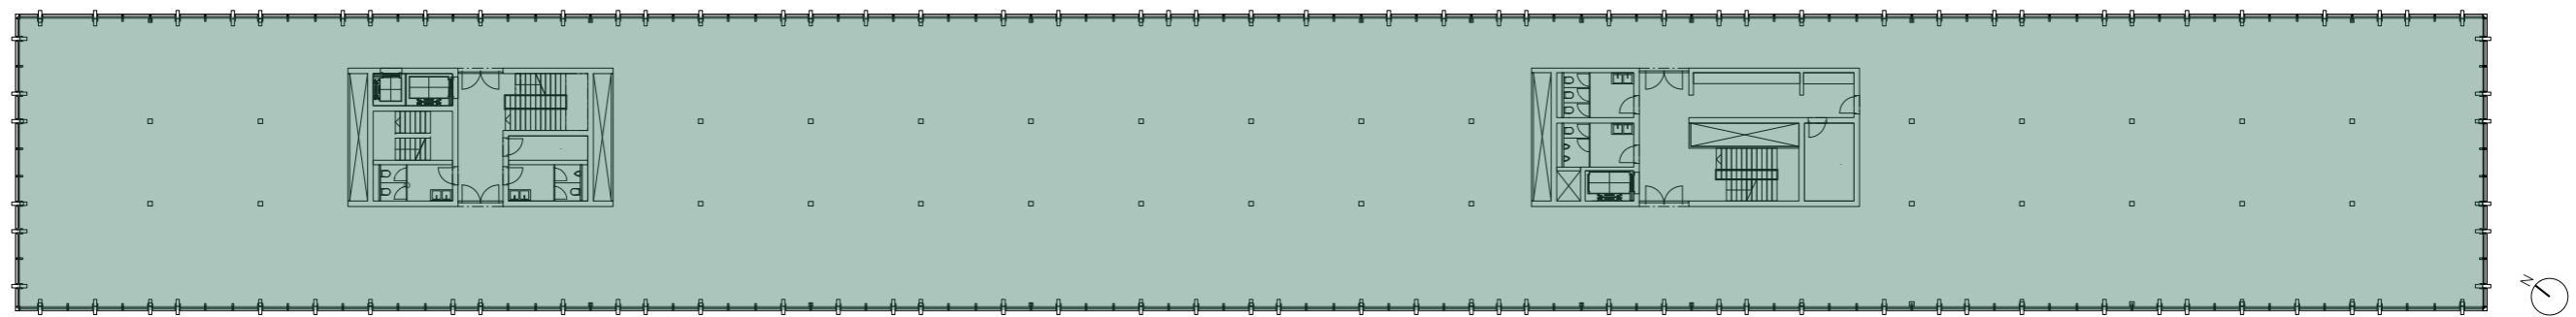

vuelo

GEWERBEFLÄCHE

Bürofläche

Hohlstrasse 440

2. OG

Nutzfläche: 502 m²

Raumhöhe: 2.70 m

Massstab 1:150

Die effektiven Nutzflächen können von den Angaben in den Plänen abweichen. Änderungen vorbehalten.

vuelo

GEWERBEFLÄCHE

Bürofläche

Hohlstrasse 440

2. OG

Nutzfläche: 1124 m²

Raumhöhe: 2.70 m

Massstab 1:200

Die effektiven Nutzflächen können von den Angaben in den Plänen abweichen. Änderungen vorbehalten.

vuelo

GEWERBEFLÄCHE

Bürofläche

Hohlstrasse 440

1. OG

Nutzfläche: 1870 m²

Raumhöhe: 2.70 m

Massstab 1:400

0 4 5 m

Die effektiven Nutzflächen können von den Angaben in den Plänen abweichen. Änderungen vorbehalten.