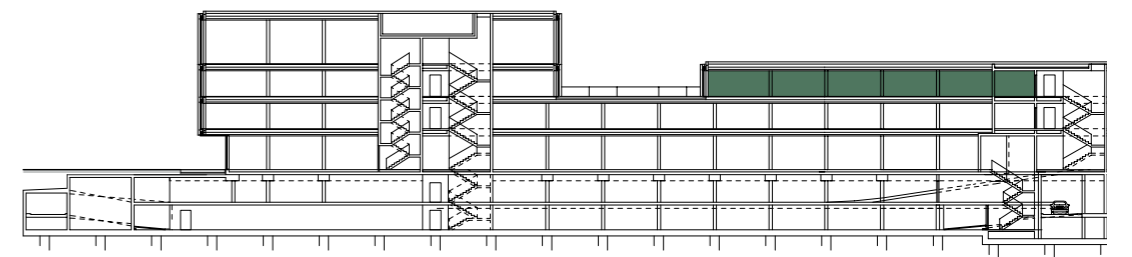

vuelo

GEWERBEFLÄCHE

Bürofläche

Hohlstrasse 440

2. OG

Nutzfläche: 502 m²

Raumhöhe: 2.70 m

Massstab 1:150

Die effektiven Nutzflächen können von den Angaben in den Plänen abweichen. Änderungen vorbehalten.

vuelo

GEWERBEFLÄCHE

Bürofläche

Hohlstrasse 440

2. OG

Nutzfläche: 1124 m²

Raumhöhe: 2.70 m

Massstab 1:200

Die effektiven Nutzflächen können von den Angaben in den Plänen abweichen. Änderungen vorbehalten.

vuelo

GEWERBEFLÄCHE

Bürofläche

Hohlstrasse 440

1. OG

Nutzfläche: 1870 m²

Raumhöhe: 2.70 m

Massstab 1:400

0 4 5 m

Die effektiven Nutzflächen können von den Angaben in den Plänen abweichen. Änderungen vorbehalten.