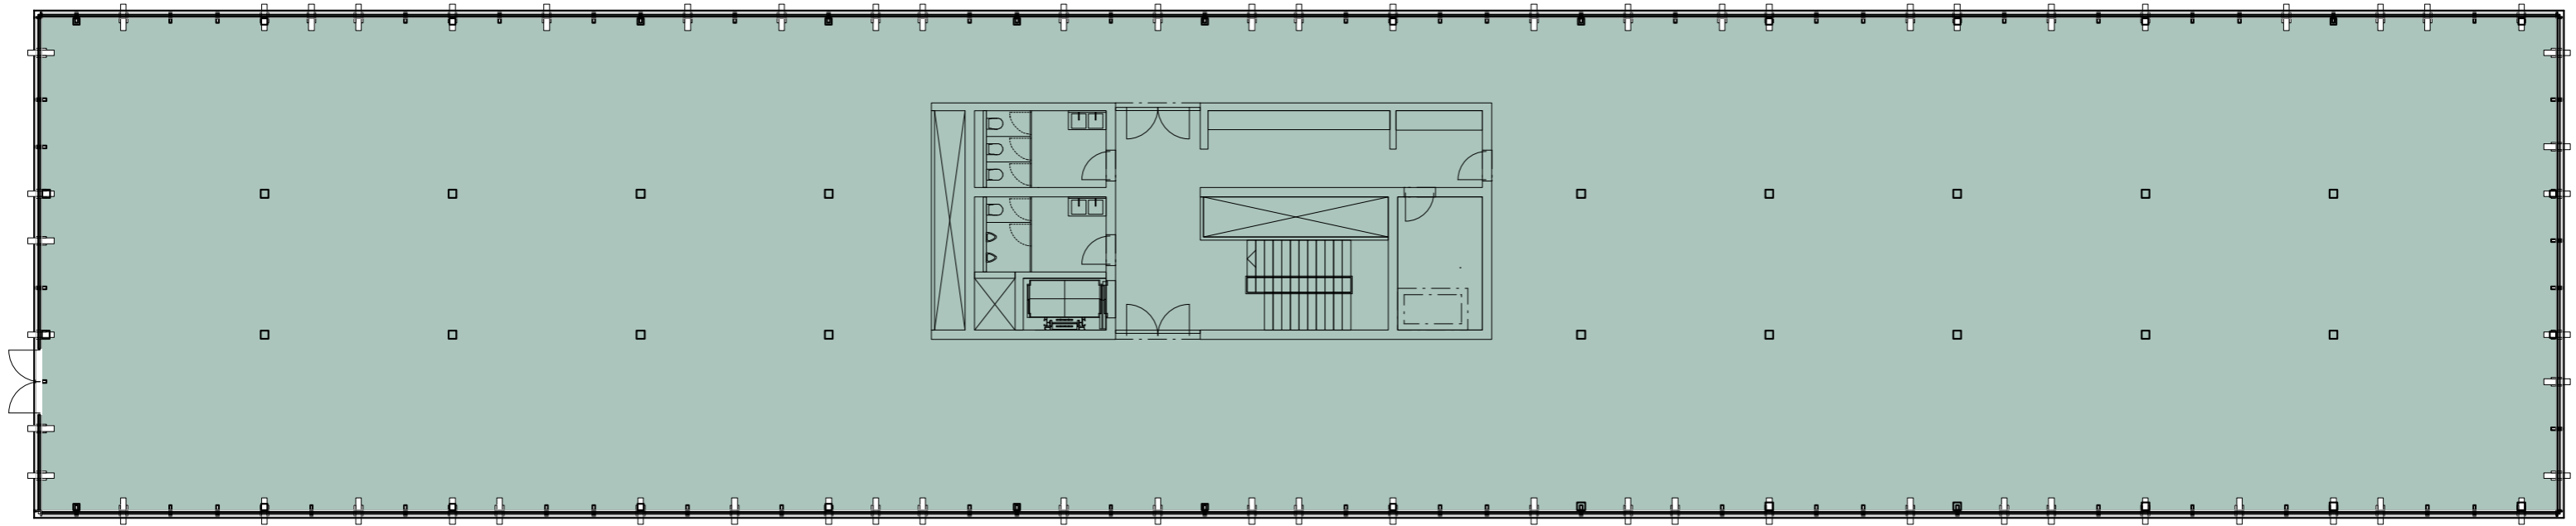

vuelo

GEWERBEFLÄCHE

Bürofläche

Hohlstrasse 440

2. OG

Nutzfläche: 502 m²

Raumhöhe: 2.70 m

Massstab 1:150

Die effektiven Nutzflächen können von den Angaben in den Plänen abweichen. Änderungen vorbehalten.

vuelo

GEWERBEFLÄCHE

Bürofläche

Hohlstrasse 440

2. OG

Nutzfläche: 1124 m²

Raumhöhe: 2.70 m

Massstab 1:200

Die effektiven Nutzflächen können von den Angaben in den Plänen abweichen. Änderungen vorbehalten.

vuelo

GEWERBEFLÄCHE

Bürofläche

Hohlstrasse 440

1. OG

Nutzfläche: 1870 m²

Raumhöhe: 2.70 m

Massstab 1:400

0 4 5 m

Die effektiven Nutzflächen können von den Angaben in den Plänen abweichen. Änderungen vorbehalten.