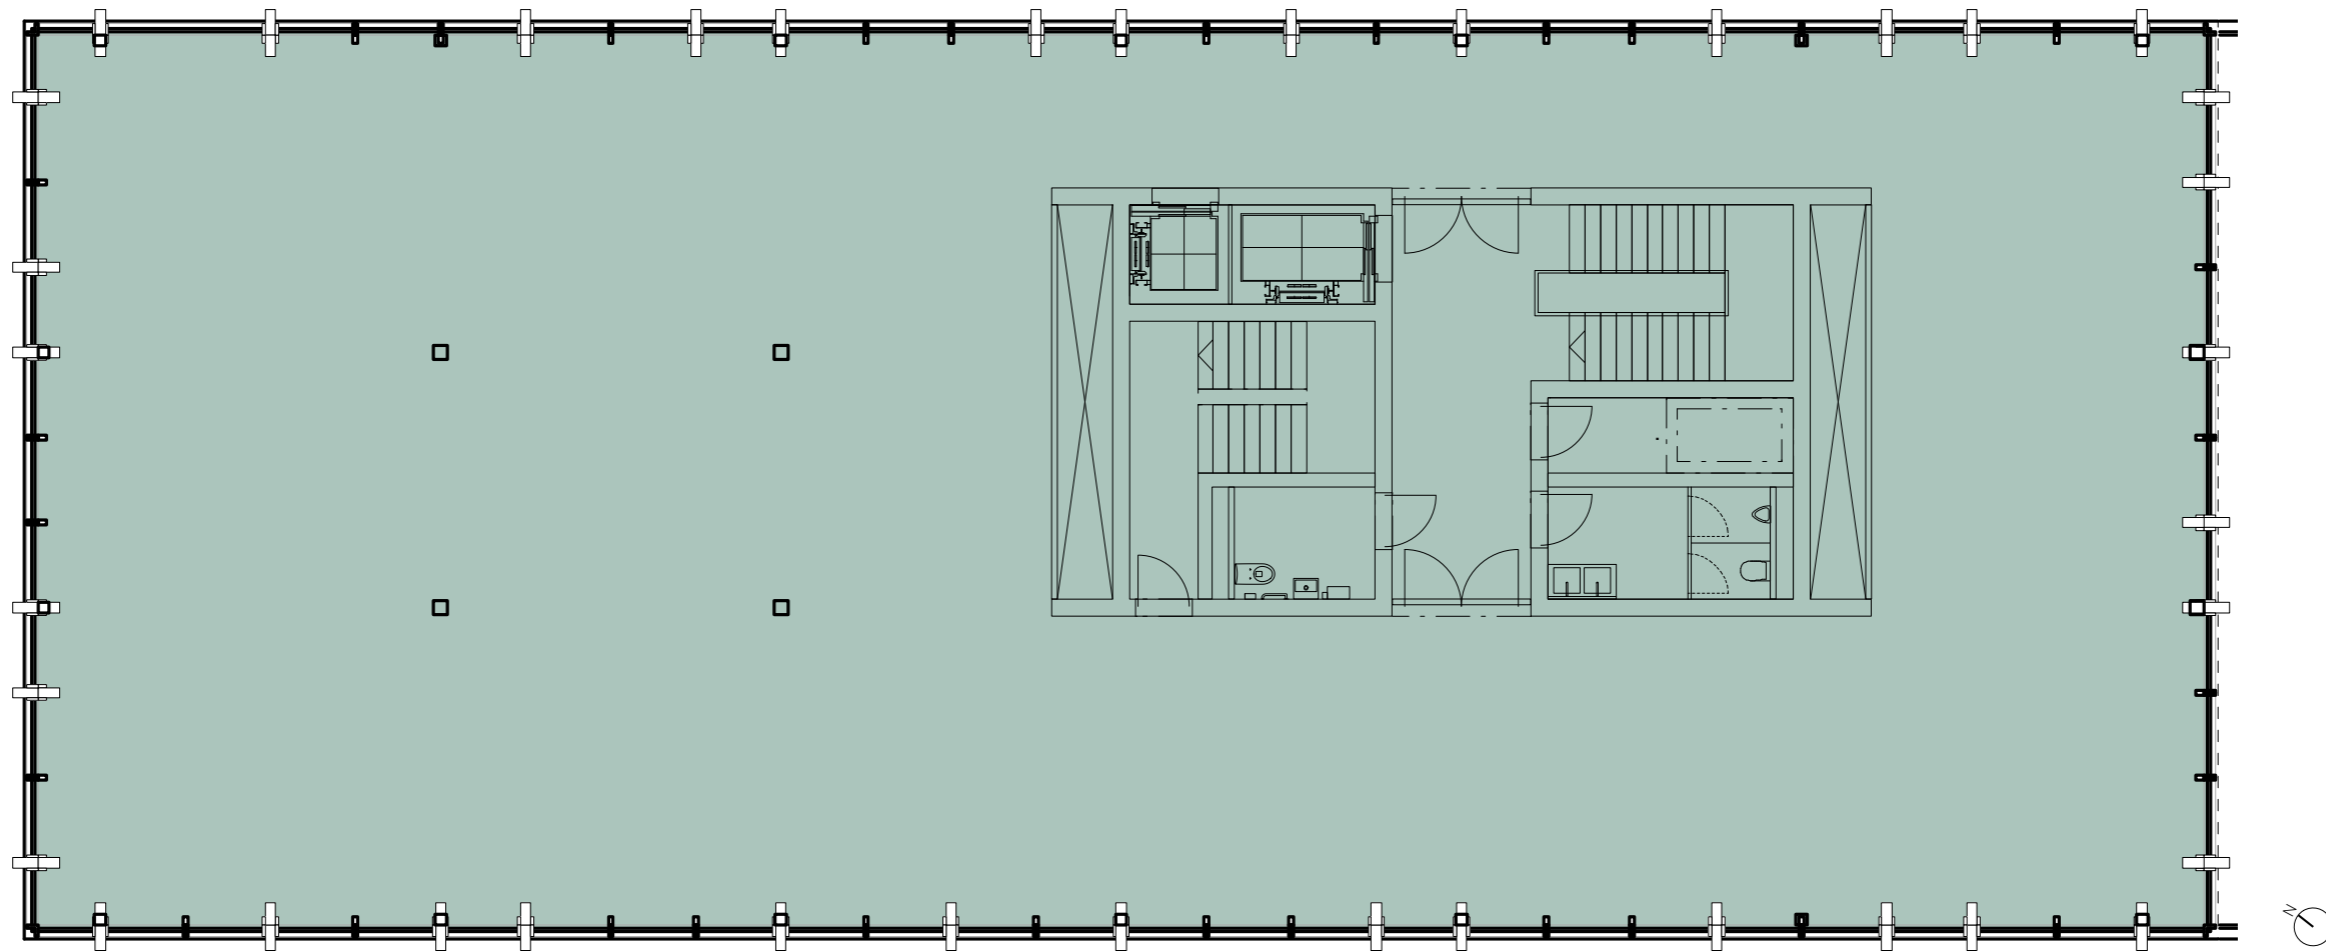

vuelo

GEWERBEFLÄCHE

Bürofläche

Hohlstrasse 440

2. OG

Nutzfläche: 502 m²

Raumhöhe: 2.70 m

Massstab 1:150

Die effektiven Nutzflächen können von den Angaben in den Plänen abweichen. Änderungen vorbehalten.

vuelo

GEWERBEFLÄCHE

Bürofläche

Hohlstrasse 440

2. OG

Nutzfläche: 1124 m²

Raumhöhe: 2.70 m

Massstab 1:200

Die effektiven Nutzflächen können von den Angaben in den Plänen abweichen. Änderungen vorbehalten.

vuelo

GEWERBEFLÄCHE

Bürofläche

Hohlstrasse 440

1. OG

Nutzfläche: 1870 m²

Raumhöhe: 2.70 m

Massstab 1:400

0 4 5 m

Die effektiven Nutzflächen können von den Angaben in den Plänen abweichen. Änderungen vorbehalten.