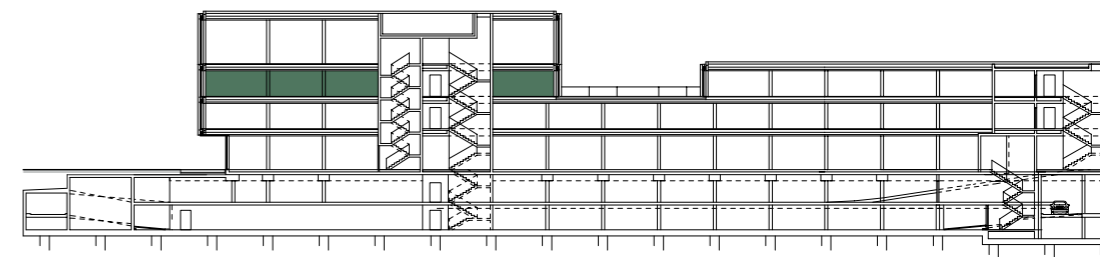

vuelo

GEWERBEFLÄCHE

Bürofläche

Hohlstrasse 440

2. OG

Nutzfläche: 502 m²

Raumhöhe: 2.70 m

Massstab 1:150

Die effektiven Nutzflächen können von den Angaben in den Plänen abweichen. Änderungen vorbehalten.

vuelo

GEWERBEFLÄCHE

Bürofläche

Hohlstrasse 440

2. OG

Nutzfläche: 1124 m²

Raumhöhe: 2.70 m

Massstab 1:200

Die effektiven Nutzflächen können von den Angaben in den Plänen abweichen. Änderungen vorbehalten.

vuelo

GEWERBEFLÄCHE

Bürofläche

Hohlstrasse 440

1. OG

Nutzfläche: 1870 m²

Raumhöhe: 2.70 m

Massstab 1:400

0 4 5 m

Die effektiven Nutzflächen können von den Angaben in den Plänen abweichen. Änderungen vorbehalten.